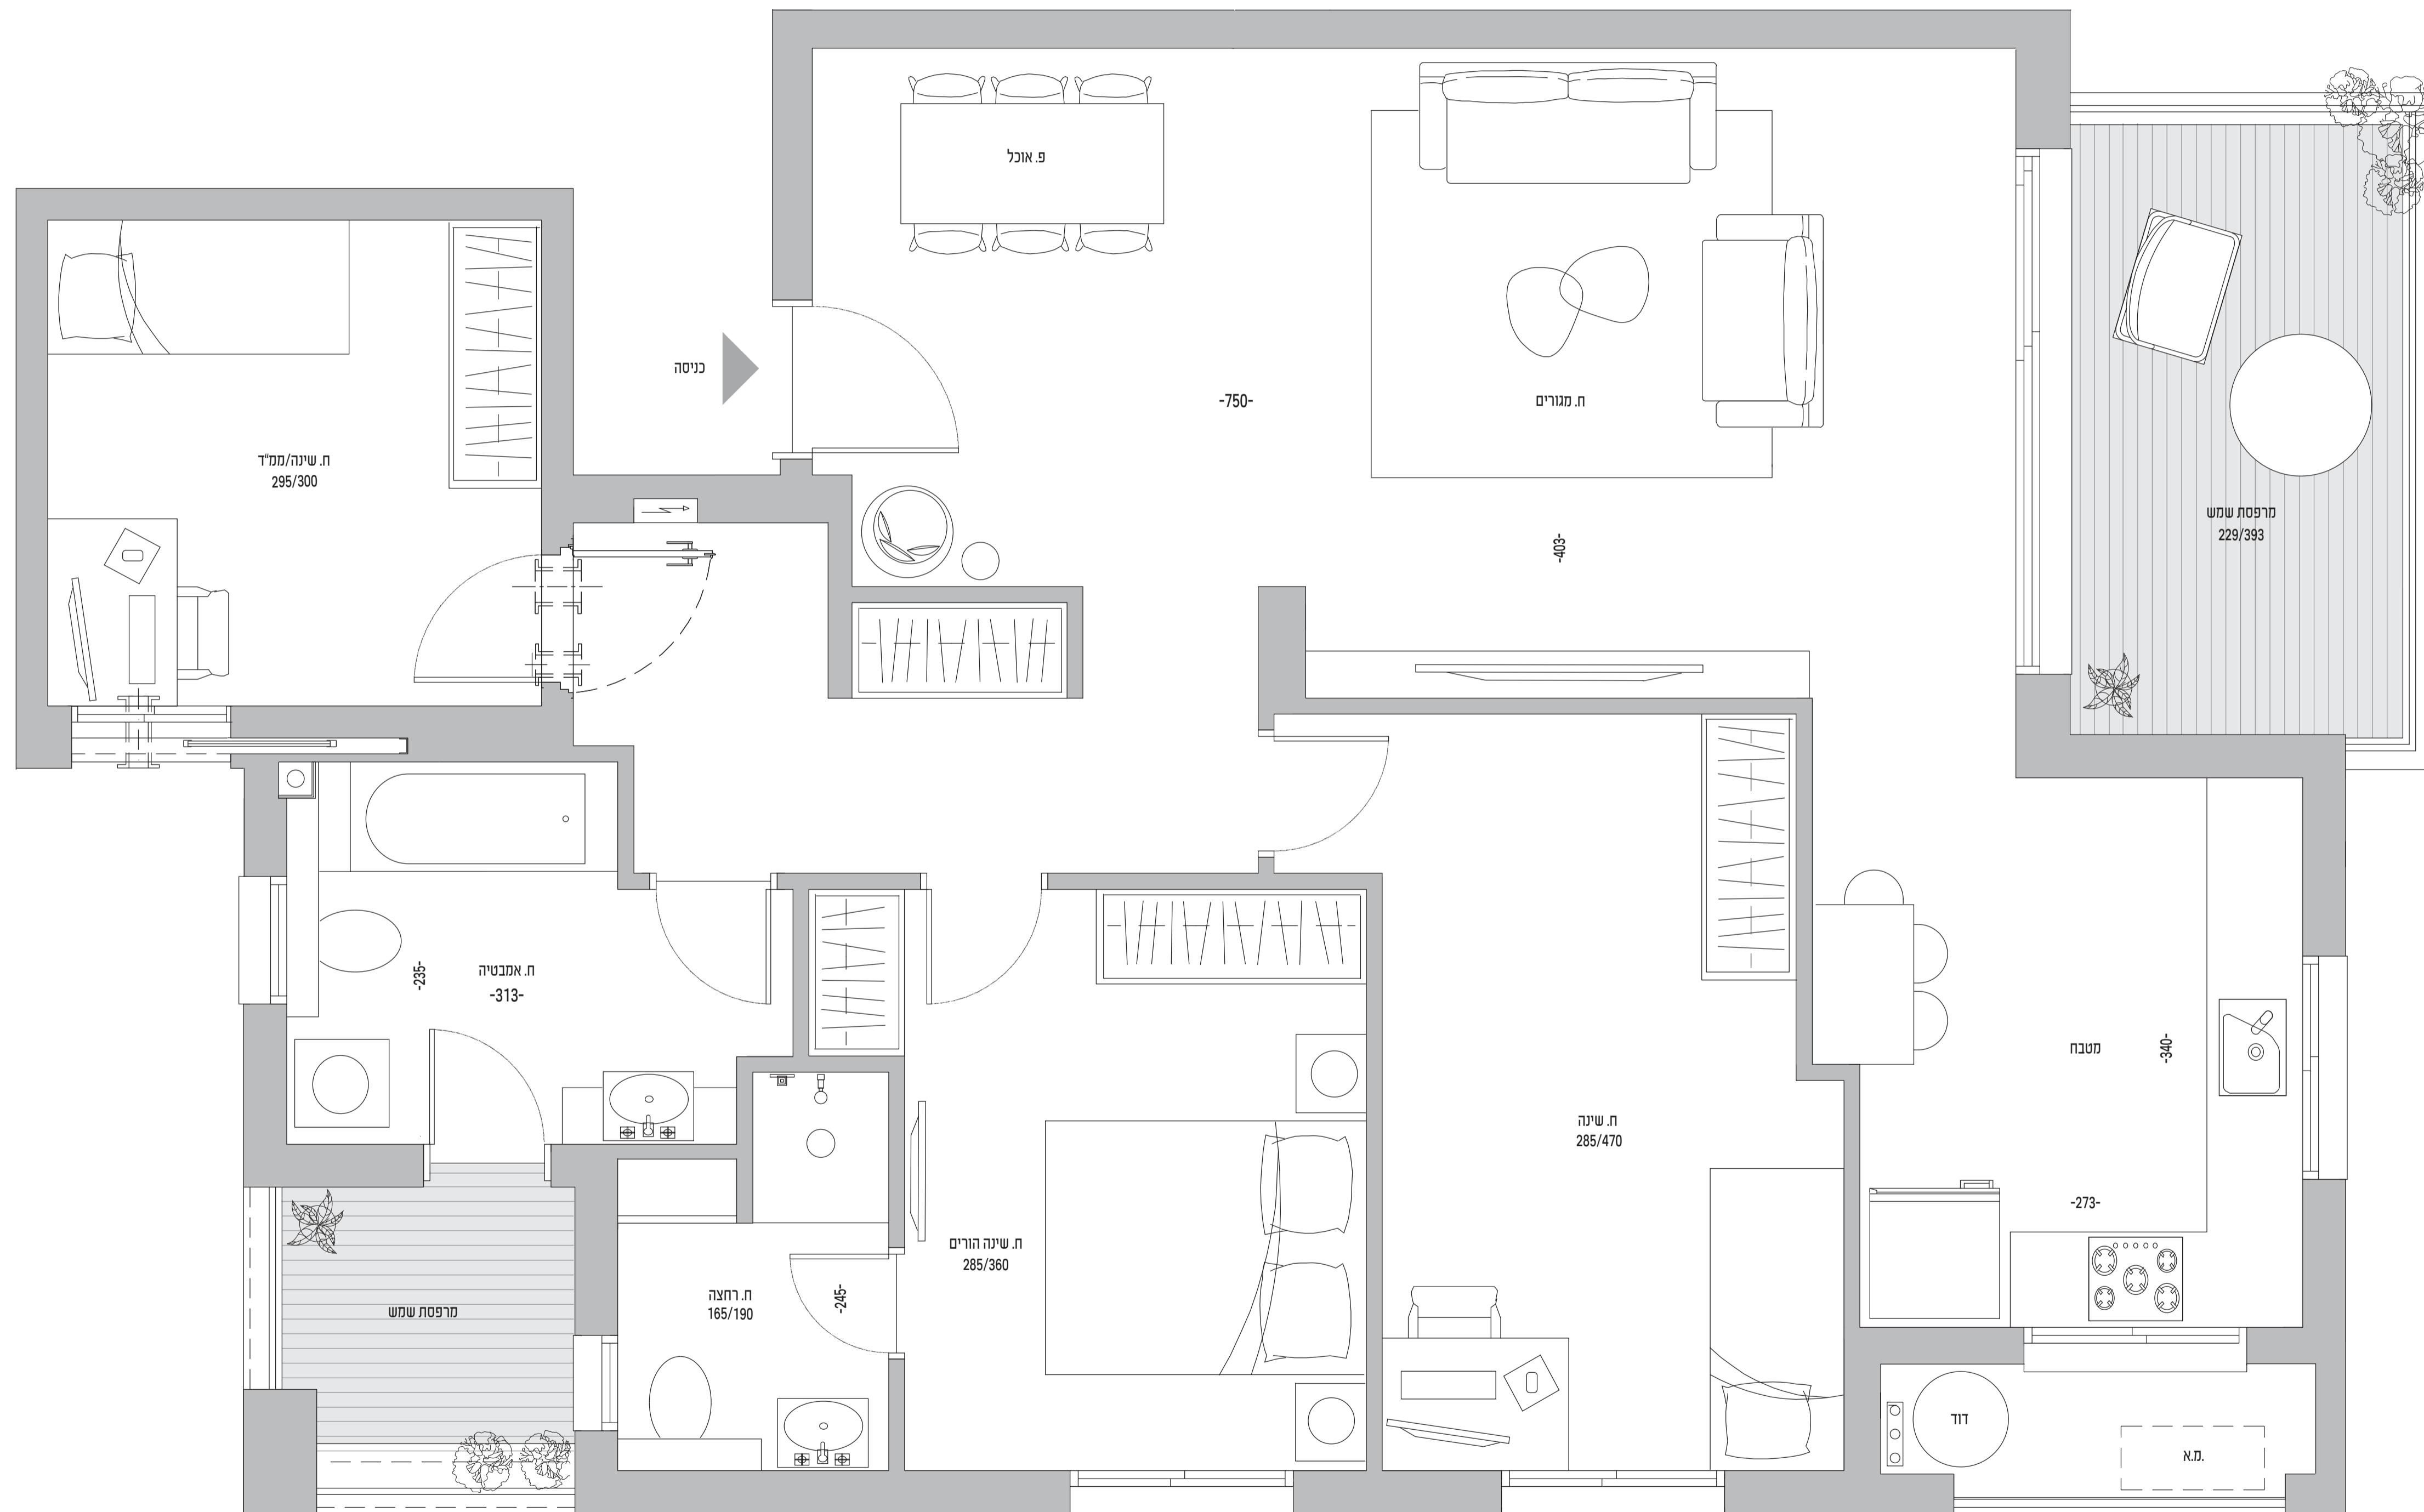

**מפרט הבניין**

חניון תת קרקעי, מוגן במחסום חשמלי, הכולל חניות פרטיות • מעליות מפוארות • חיפוי הבניין באבן יוקרתית • לובי כניסה מעוצב ויוקרתי • מערכת טלוויזיה במעגל סגור בכניסה לבניין

**מפרט הדירה**

דלתות איכותיות לחדרים כדוגמת פנדור דגם יוניק בשלושה גוונים כולל צבע לבן עם הלבשות רחבות ומגעול מגנטי • דלת עץ נוספת בממד' • חיבור חשמל חלת פאי 3x25A • תקרות גבוהות • מפסק נוסף למאור בחדר שינה הורים • נק' חיבור טלפון, טלוויזיה ותקשורת בכל חדר • הכנה (תשתית) למערכת קולנוע, בתי בסלון • מפסקי חשמל מלבניים יוקרתיים • בידוד תרמי ואקוסטי מלא בכל הדירה • תריסים חשמליים בכל הדירה • זכוכית מגודדת בחלונות • ברזי נשלף מהודר בכיור המטבח • משטח עבודה אבן קיסר במבחר דגמים • ברזי מיקסר מעוצבים • **ריצוף וחיפוי:** ריצוף גרניט פורצלן 60X60 במבחר עשיר במיוחד • בחדרי הרחצה ובמרפסת ריצוף מסוג אנטי סליפ בנבחר דגמים

**חדרי רחצה:** ארון בחדר רחצה כללי או בחדר רחצה הורים כולל משטח וכיור אינטגרלי. ברז לבחירה מתוצרת GROHE / IDEAL STANDARD / IDEAL STANDARD • באמבטיית סוללות כרום ניקל - לבחירה מבחר דגמים מתוצרת GROHE / IDEAL STANDARD • בחדרי רחצה סוללות אינטרפוך 4 דרך מכרסם ניקל - לבחירה מבחר דגמים מתוצרת GROHE / IDEAL STANDARD • אסלות תלויות בעלות מנגנון הדחה סמוי • אמבטיית אקריליות • הכנה לתנור חימום חשמלי במקלחת וחדר אמבטיה • מיוזג אוויר מיני מרכזי מלא • כלים סניטרים מבית המותגים המובילים • מערכת סולארית לחימום מים

**ARG**  
ADIRIM RAMAT GAN

4 חדרים

דירת 4 חדר'	
דרום מערב	שטח דירה כולל מרפסת
120 מ"ר	שטח דירה
106 מ"ר	שטח מרפסות
14 מ"ר	

רח'ו גרשום