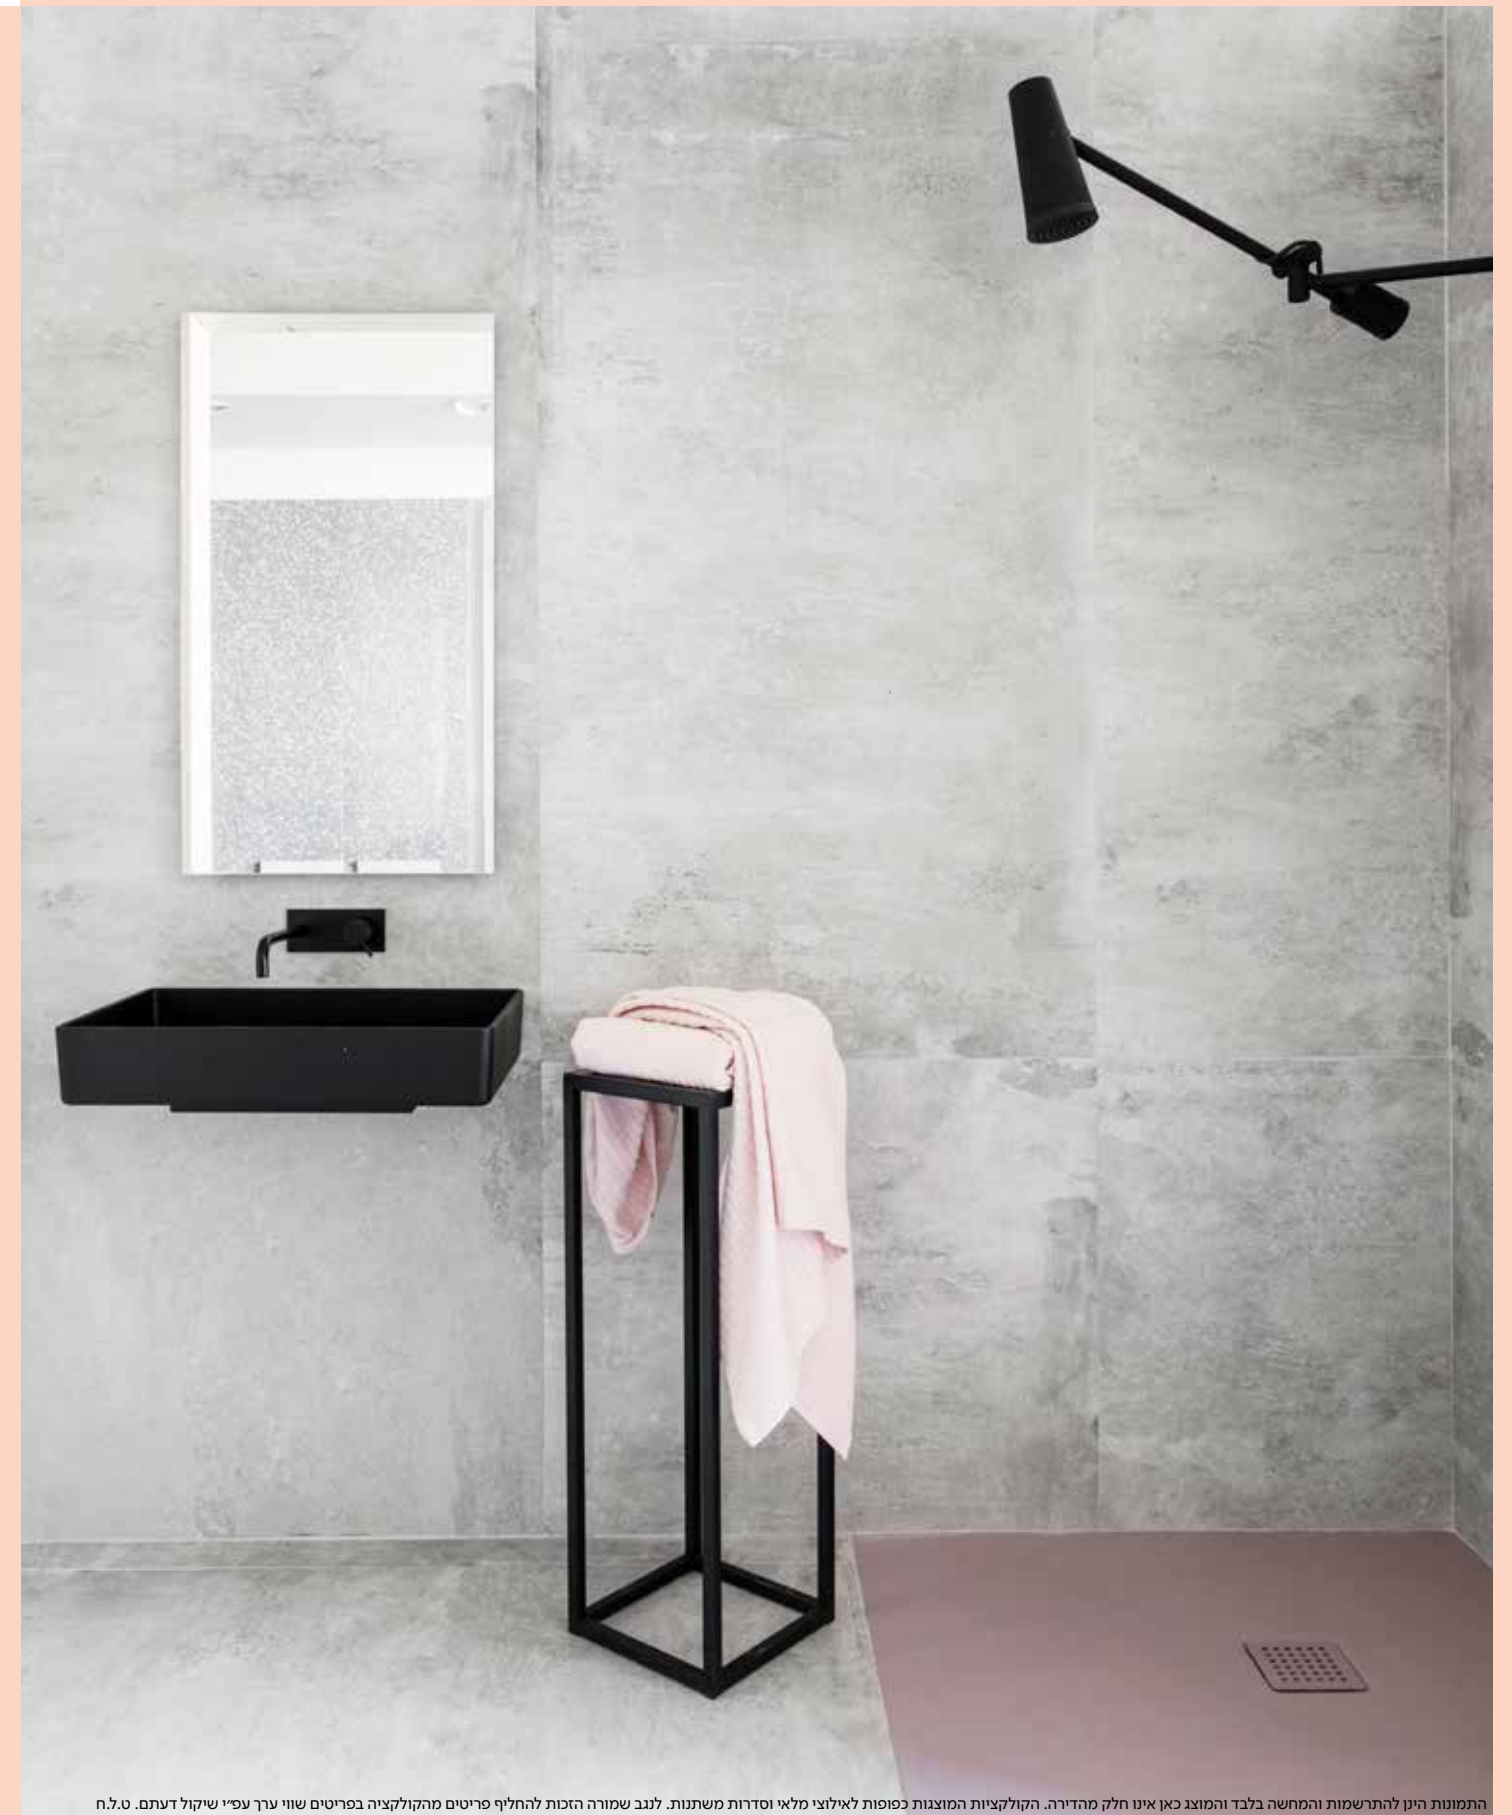

כלים סניטרים

אסלה תלויה KV

מושב פיקו עם צירי מתכת

אסלה תלויה סופר אריקה

מושב פיקו עם צירי מתכת

אסלה תלויה דגם MONDIAL - Villeroy & Boch

מושב פיקו עם צירי מתכת

אסלה תלויה מעוגלת דגם NEW IDEA

מתוצרת חברת KALE

מושב אסלה דגם: IDEA 13336-11KV

אסלה תלויה BASICS

מושב קשיח BASICS עם צירי מתכת

אסלה תלויה STILE

מושב קשיח עם צירי מתכת HR020081

אסלות תלויות

מיכל הדחה סמוי גבוה GROHE

כולל רגלים לקיר בלוקים 38642001

לחצן תואם 38505000 / לחצן תואם 38844000

מיכל הדחה סמוי נמוך GROHE

לקיר בלוקים 38415001

לחצן תואם אופקי 38506000 / לחצן תואם אופקי 38858000

מיכלי הדחה

* דגמי מיכל ההדחה על פי מיקום מידות, בהתאם לתוכנית הדירה

התמונות הינן להתרשמות והמחשה בלבד והמוצג כאן אינו חלק מהדירה. הקולקציות המוצגות כפופות לאילוצי מלאי וסדרות משתנות. לנגב שמורה הזכות להחליף פריטים מהקולקציה בפריטים שווי ערך עפ"י שיקול דעתם. ט.ל.ח.