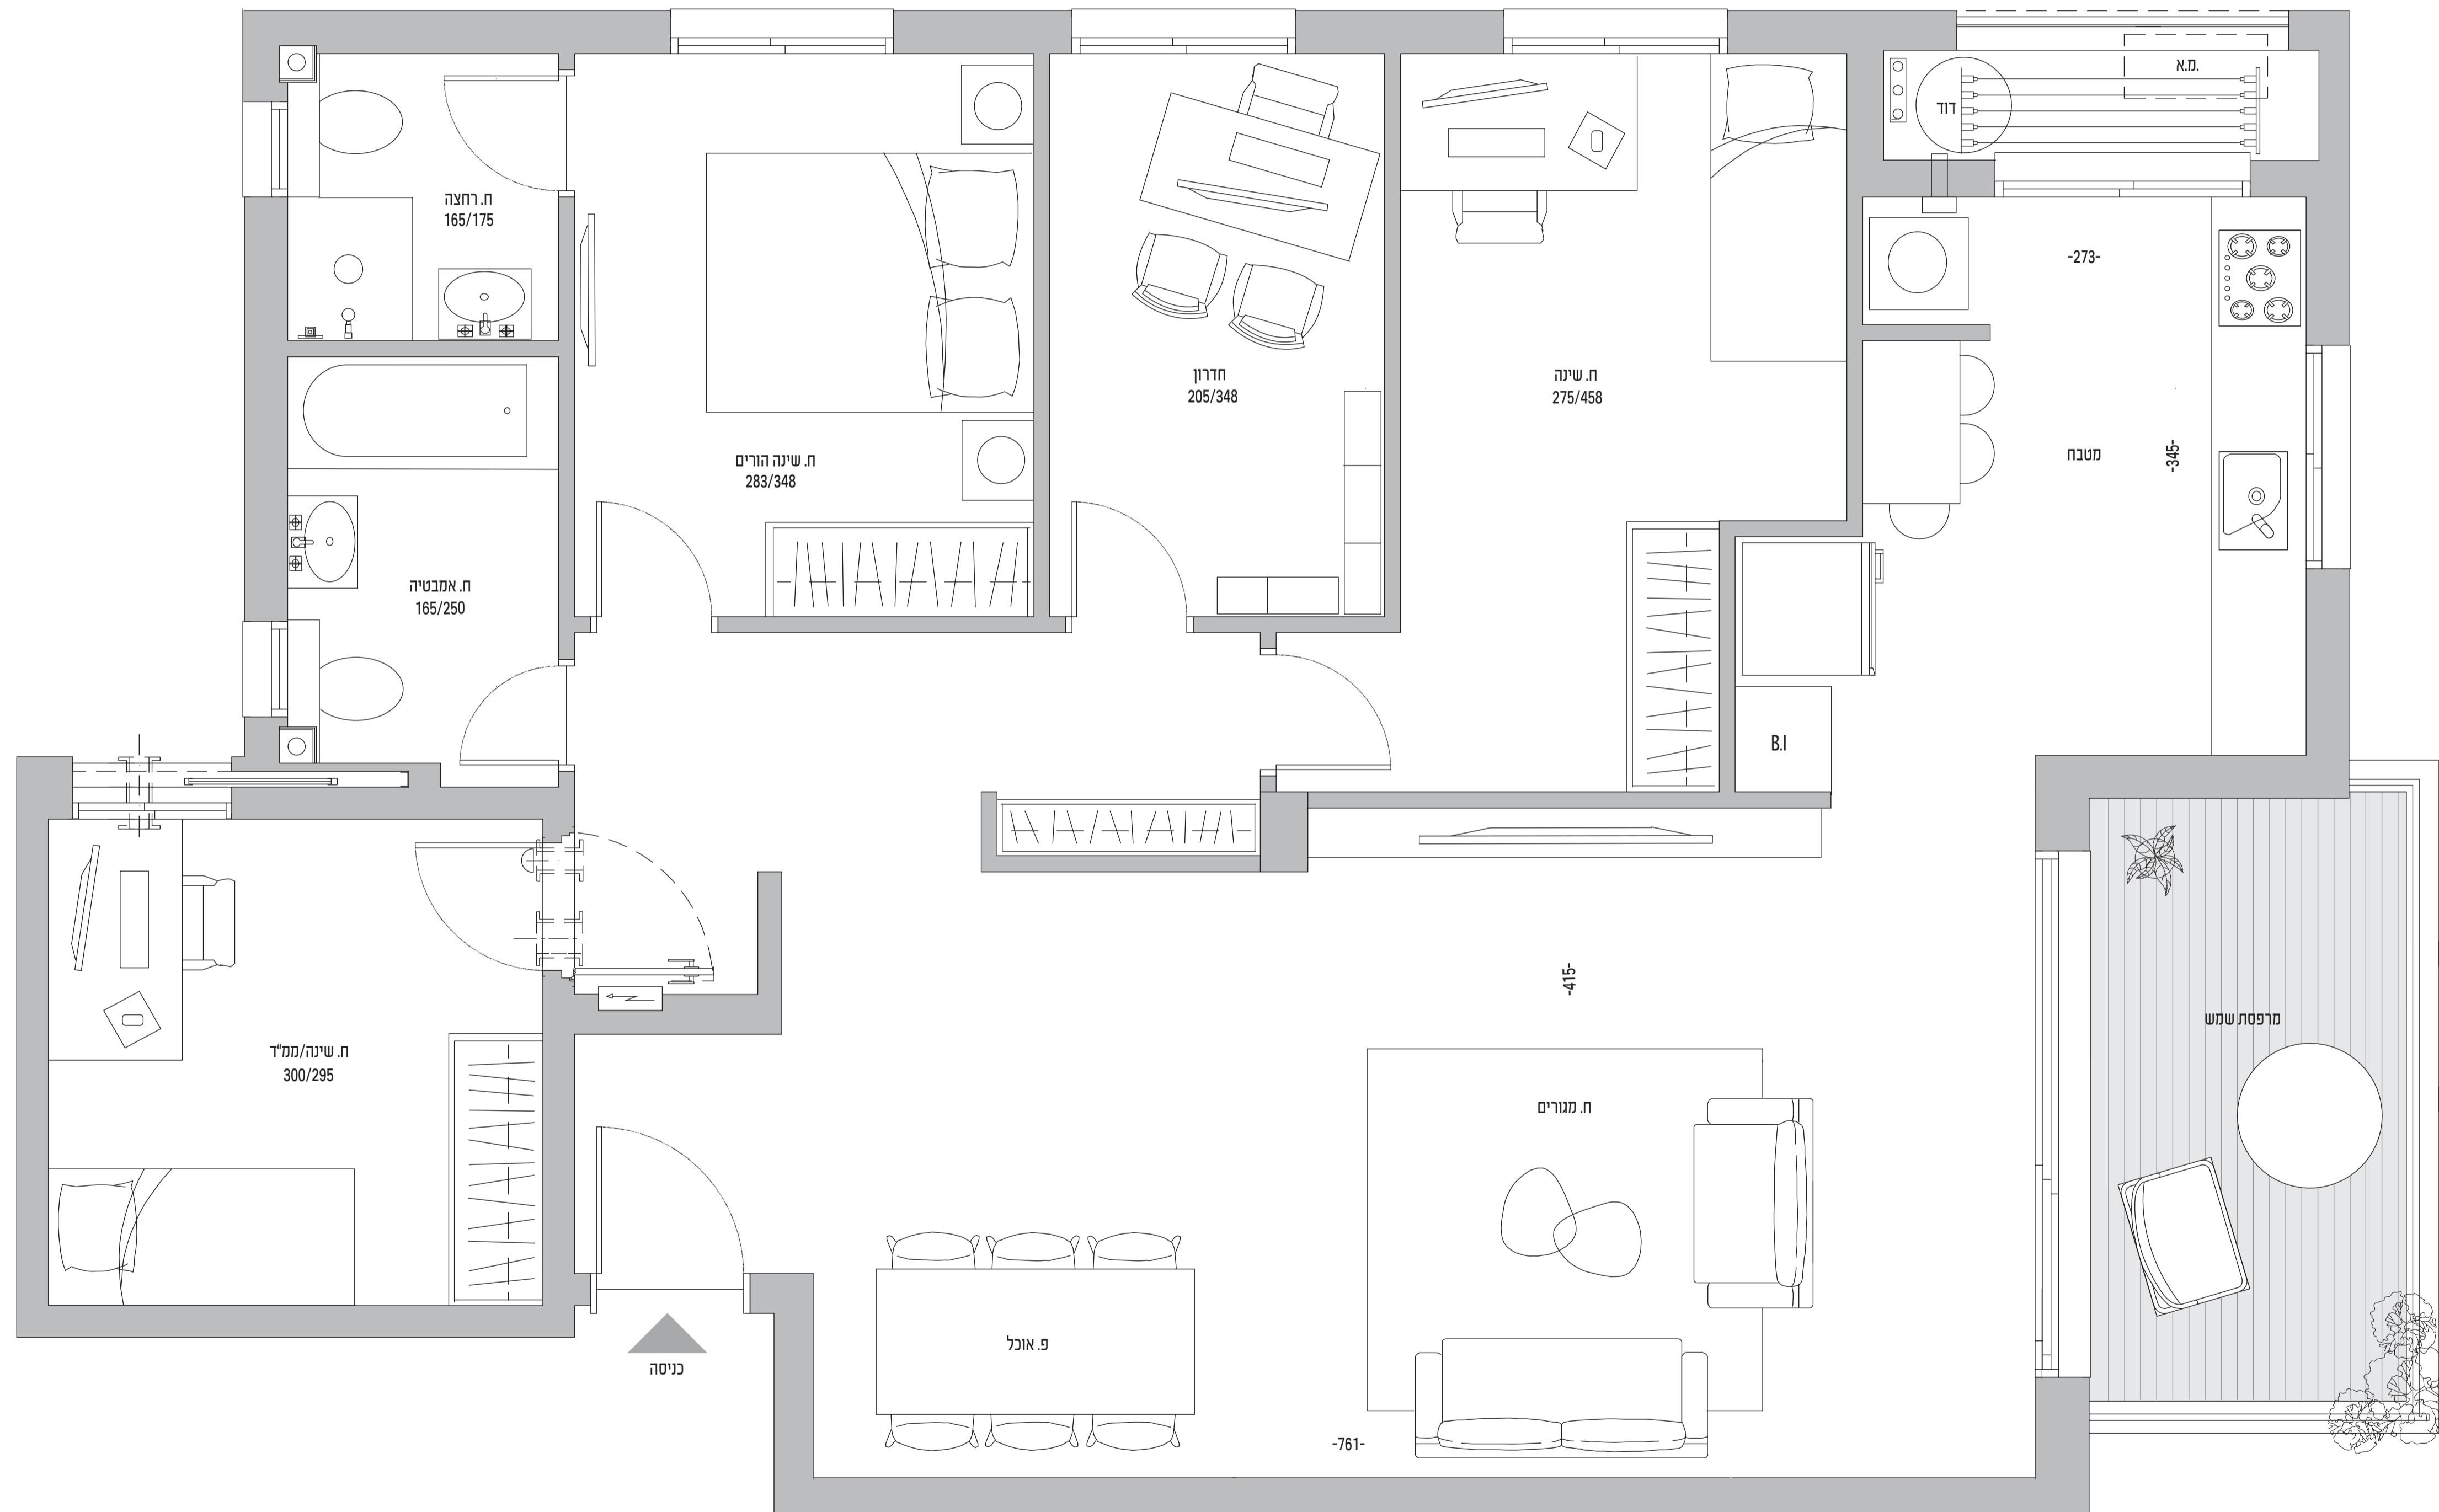

מפרט הבניין

חניון תת קרקעי, מוגן במחסום חשמלי, הכולל חניות פרטיות • מעליות מפוארות • חיפוי הבניין באבן יוקרתית • לובי כניסה מעוצב ויוקרתי • מערכת טלוויזיה במעגל סגור בכניסה לבניין

מפרט הדירה

דלתות איכותיות לחדרים כדוגמת פנדור דגם יוניק בשלושה גוונים כולל צבע לבן עם הלבשות רחבות ומגעול מגנטי • דלת עץ נוספת בממד' • חיבור חשמל חלת פאי 3x25A • תקרות גבוהות • מפסק נוסף למאור בחדר שינה הורים • נק' חיבור טלפון, טלוויזיה ותקשורת בכל חדר • הכנה (תשתית) למערכת קולנוע, בתי בסלון • מפסקי חשמל מלבניים יוקרתיים • בידוד תרמי ואקוסטי מלא בכל הדירה • תריסים חשמליים בכל הדירה • זכוכית מגודדת בחלונות • ברזי נשלף מהודר בכיור המטבח • משטח עבודה אבן קוטר במבחר דגמים • ברזי מיקסר מעוצבים • **ריצוף וחיפוי:** ריצוף גרניט פורצלן 60X60 במבחר עשיר במיוחד • בחדרי הרחצה ובמרפסת ריצוף מסוג אנטי סליפ בנבחר דגמים

חדרי רחצה: ארון בחדר רחצה כללי או בחדר רחצה הורים כולל משטח וכיור אינטגרלי. ברז לבחירה מתוצרת GROHE / IDEAL STANDARD / IDEAL STANDARD • באמבטיית סוללות כרום ניקל - לבחירה מבחר דגמים מתוצרת GROHE / IDEAL STANDARD • בחדרי רחצה סוללות אינטרפוך 4 דרך מכרום ניקל - לבחירה מבחר דגמים מתוצרת GROHE / IDEAL STANDARD • אסלות תלויות בעלות מנגנון הדחה סמוי • אמבטיית אקריליות • הכנה לתנור חימום חשמלי במקלחת וחדר אמבטיה • מיוזג אוויר מיני מרכזי מלא • כלים סניטרים מבית המותגים המובילים • מערכת סולארית לחימום מים

ARG
ADIRIM RAMAT GAN

4.5 חדרים

דרום מזרח	דירת 4.5 חד'
שטח 123 מ"ר	שטח דירה כולל מרפסת
שטח 113 מ"ר	שטח דירה
שטח 10 מ"ר	שטח מרפסת

רח' גרשום