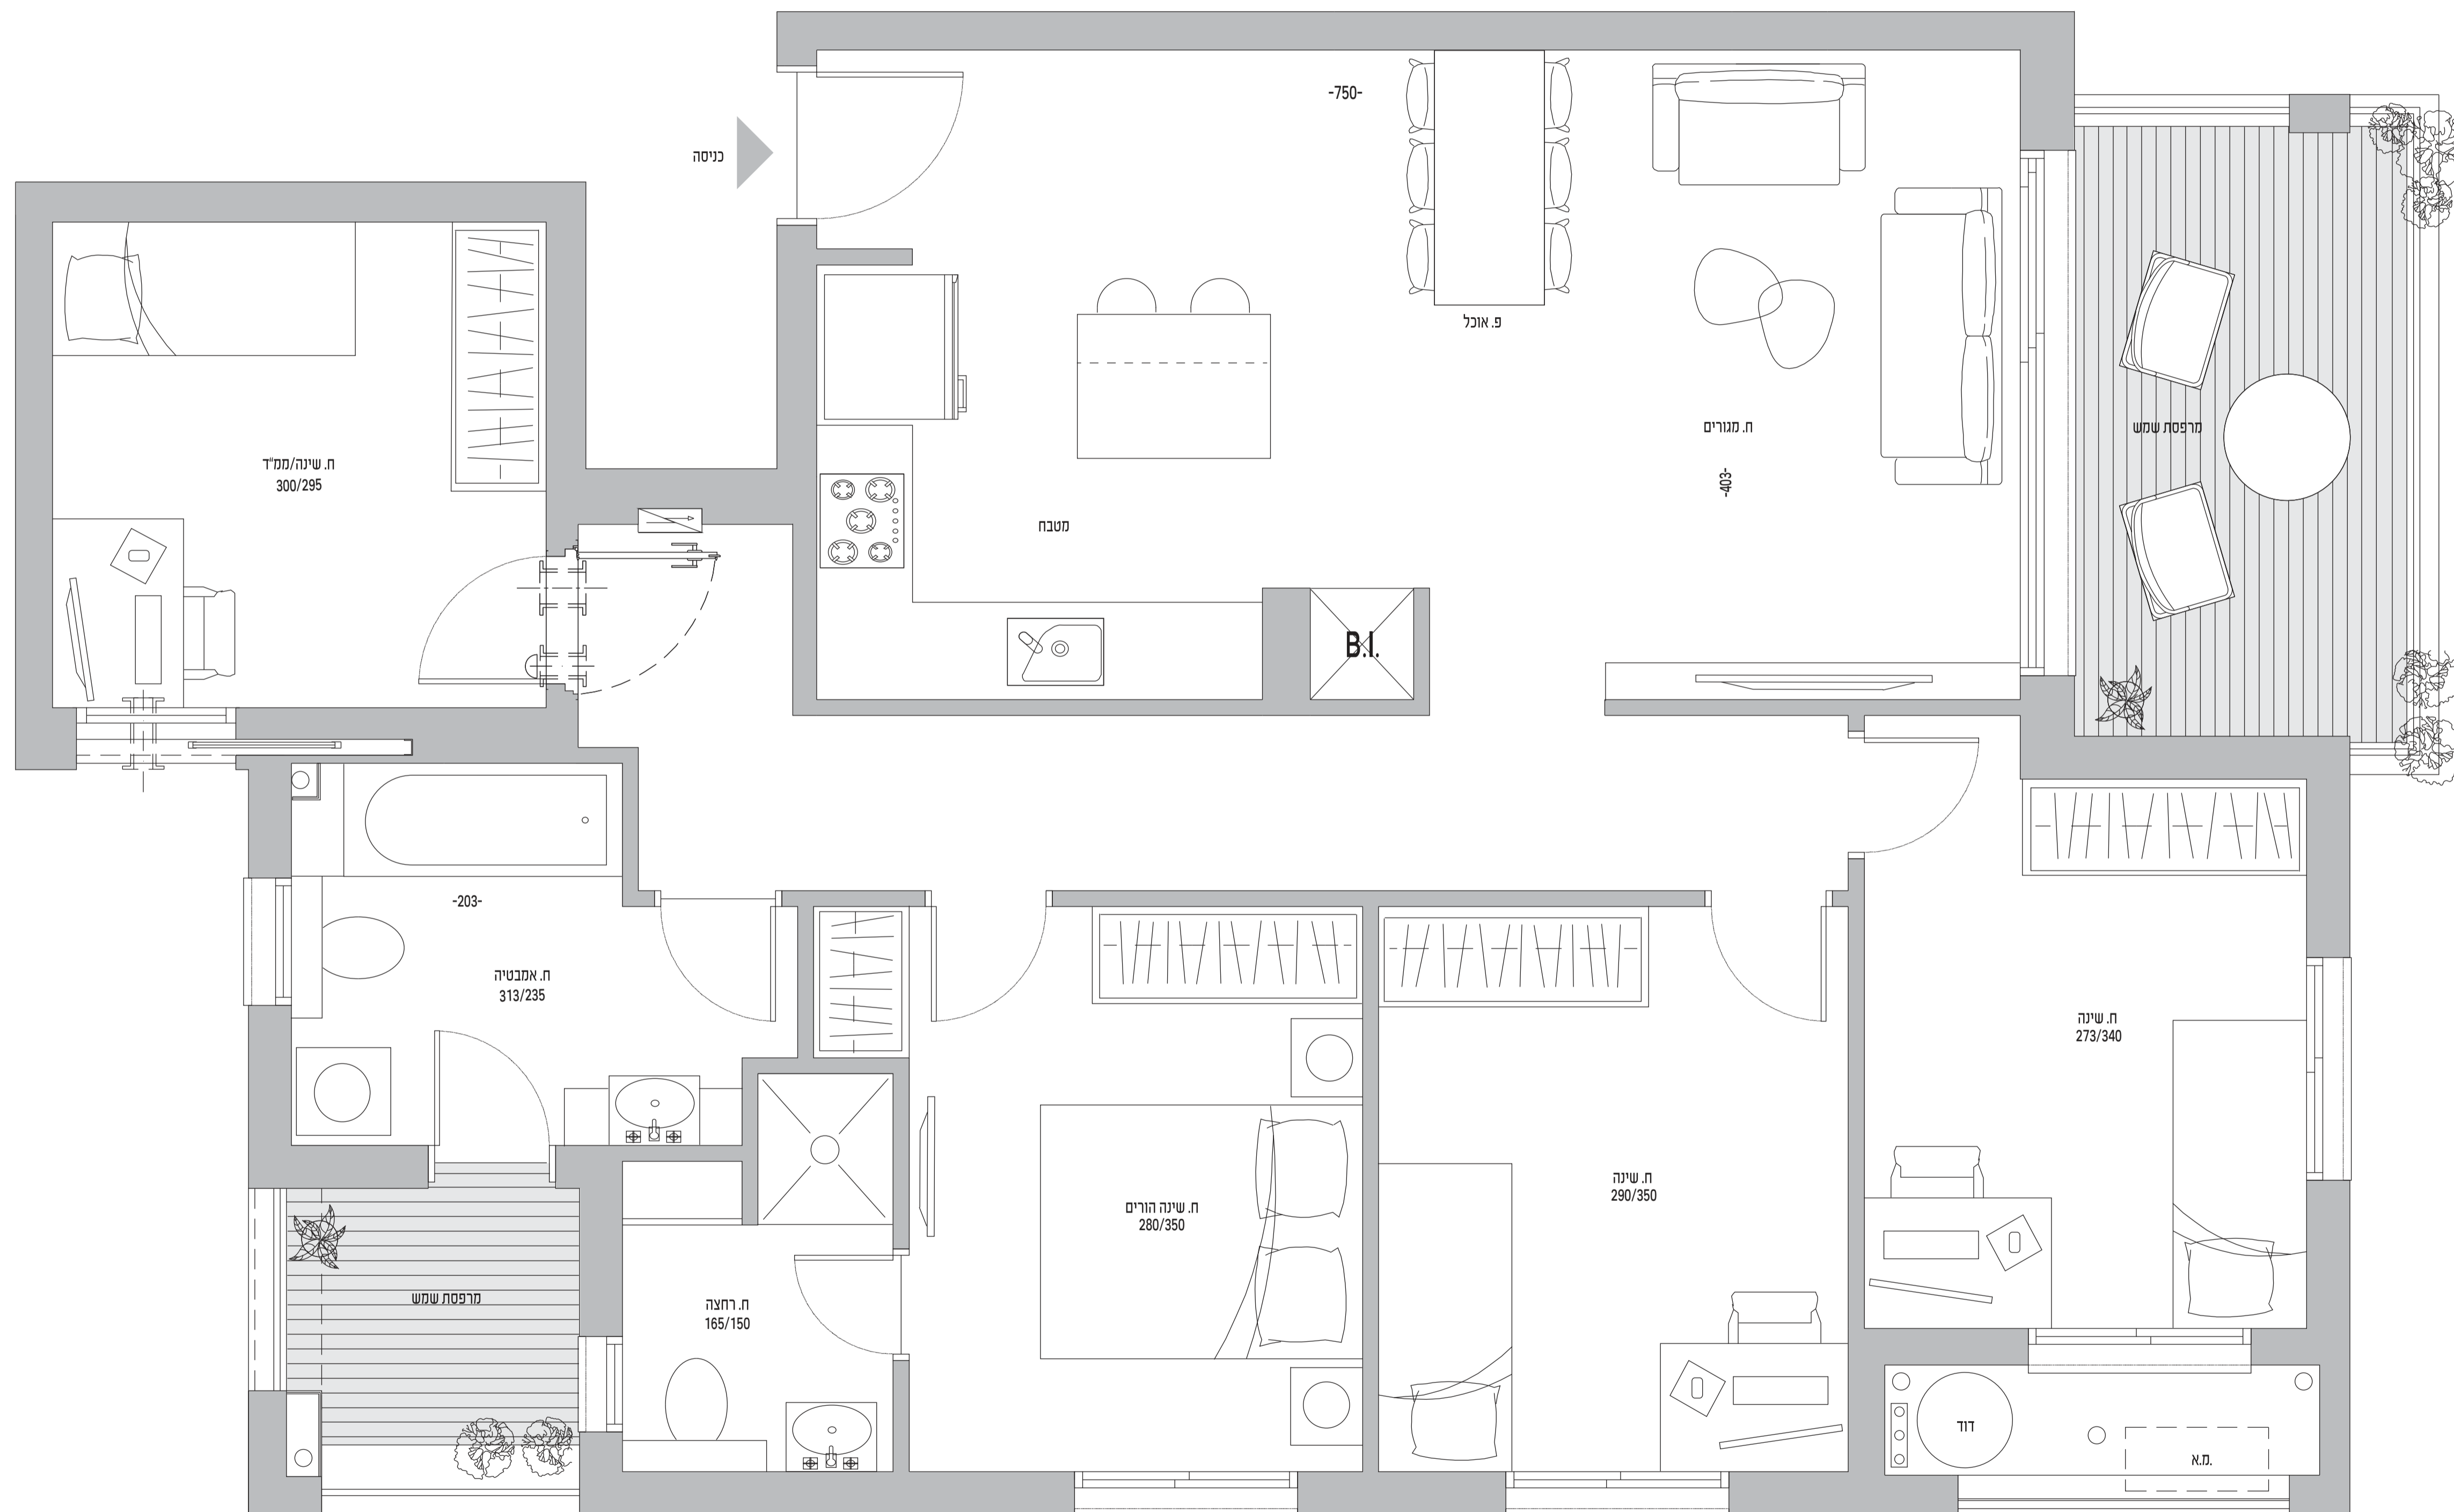

חדרי רחצה: ארון בחדר רחצה כללי או בחדר רחצה הורים כולל משטח וכיור אינטגרלי. ברו לבחירה מתוצרת GROHE / IDEAL STANDARD • באמבטיית סוללות כרום ניקל – לבחירה מבחר דגמים מתוצרת GROHE / IDEAL STANDARD • בחדרי רחצה סוללות אינטרפופץ 4 דרך מכרום ניקל – לבחירה מבחר דגמים מתוצרת GROHE / IDEAL STANDARD • אסלות תלויות בעלות מנגנון הדחה סמוי • אמבטיית אקריליות • הכנה לתנור חימום חשמלי במקלחת וחדר אמבטיה • מיזוג אוויר מיני מרכזי מלא • כלים סניטרים מבית המותגים המובילים • מערכת סולארית לחימום מים

ARG
ADIRIM RAMAT GAN

5 חדרים

דרום מערב	דירת 5 חד'
119 מ"ר	שטח דירה כולל מרפסת
105 מ"ר	שטח דירה
14 מ"ר	שטח מרפסות

רח' גרשום