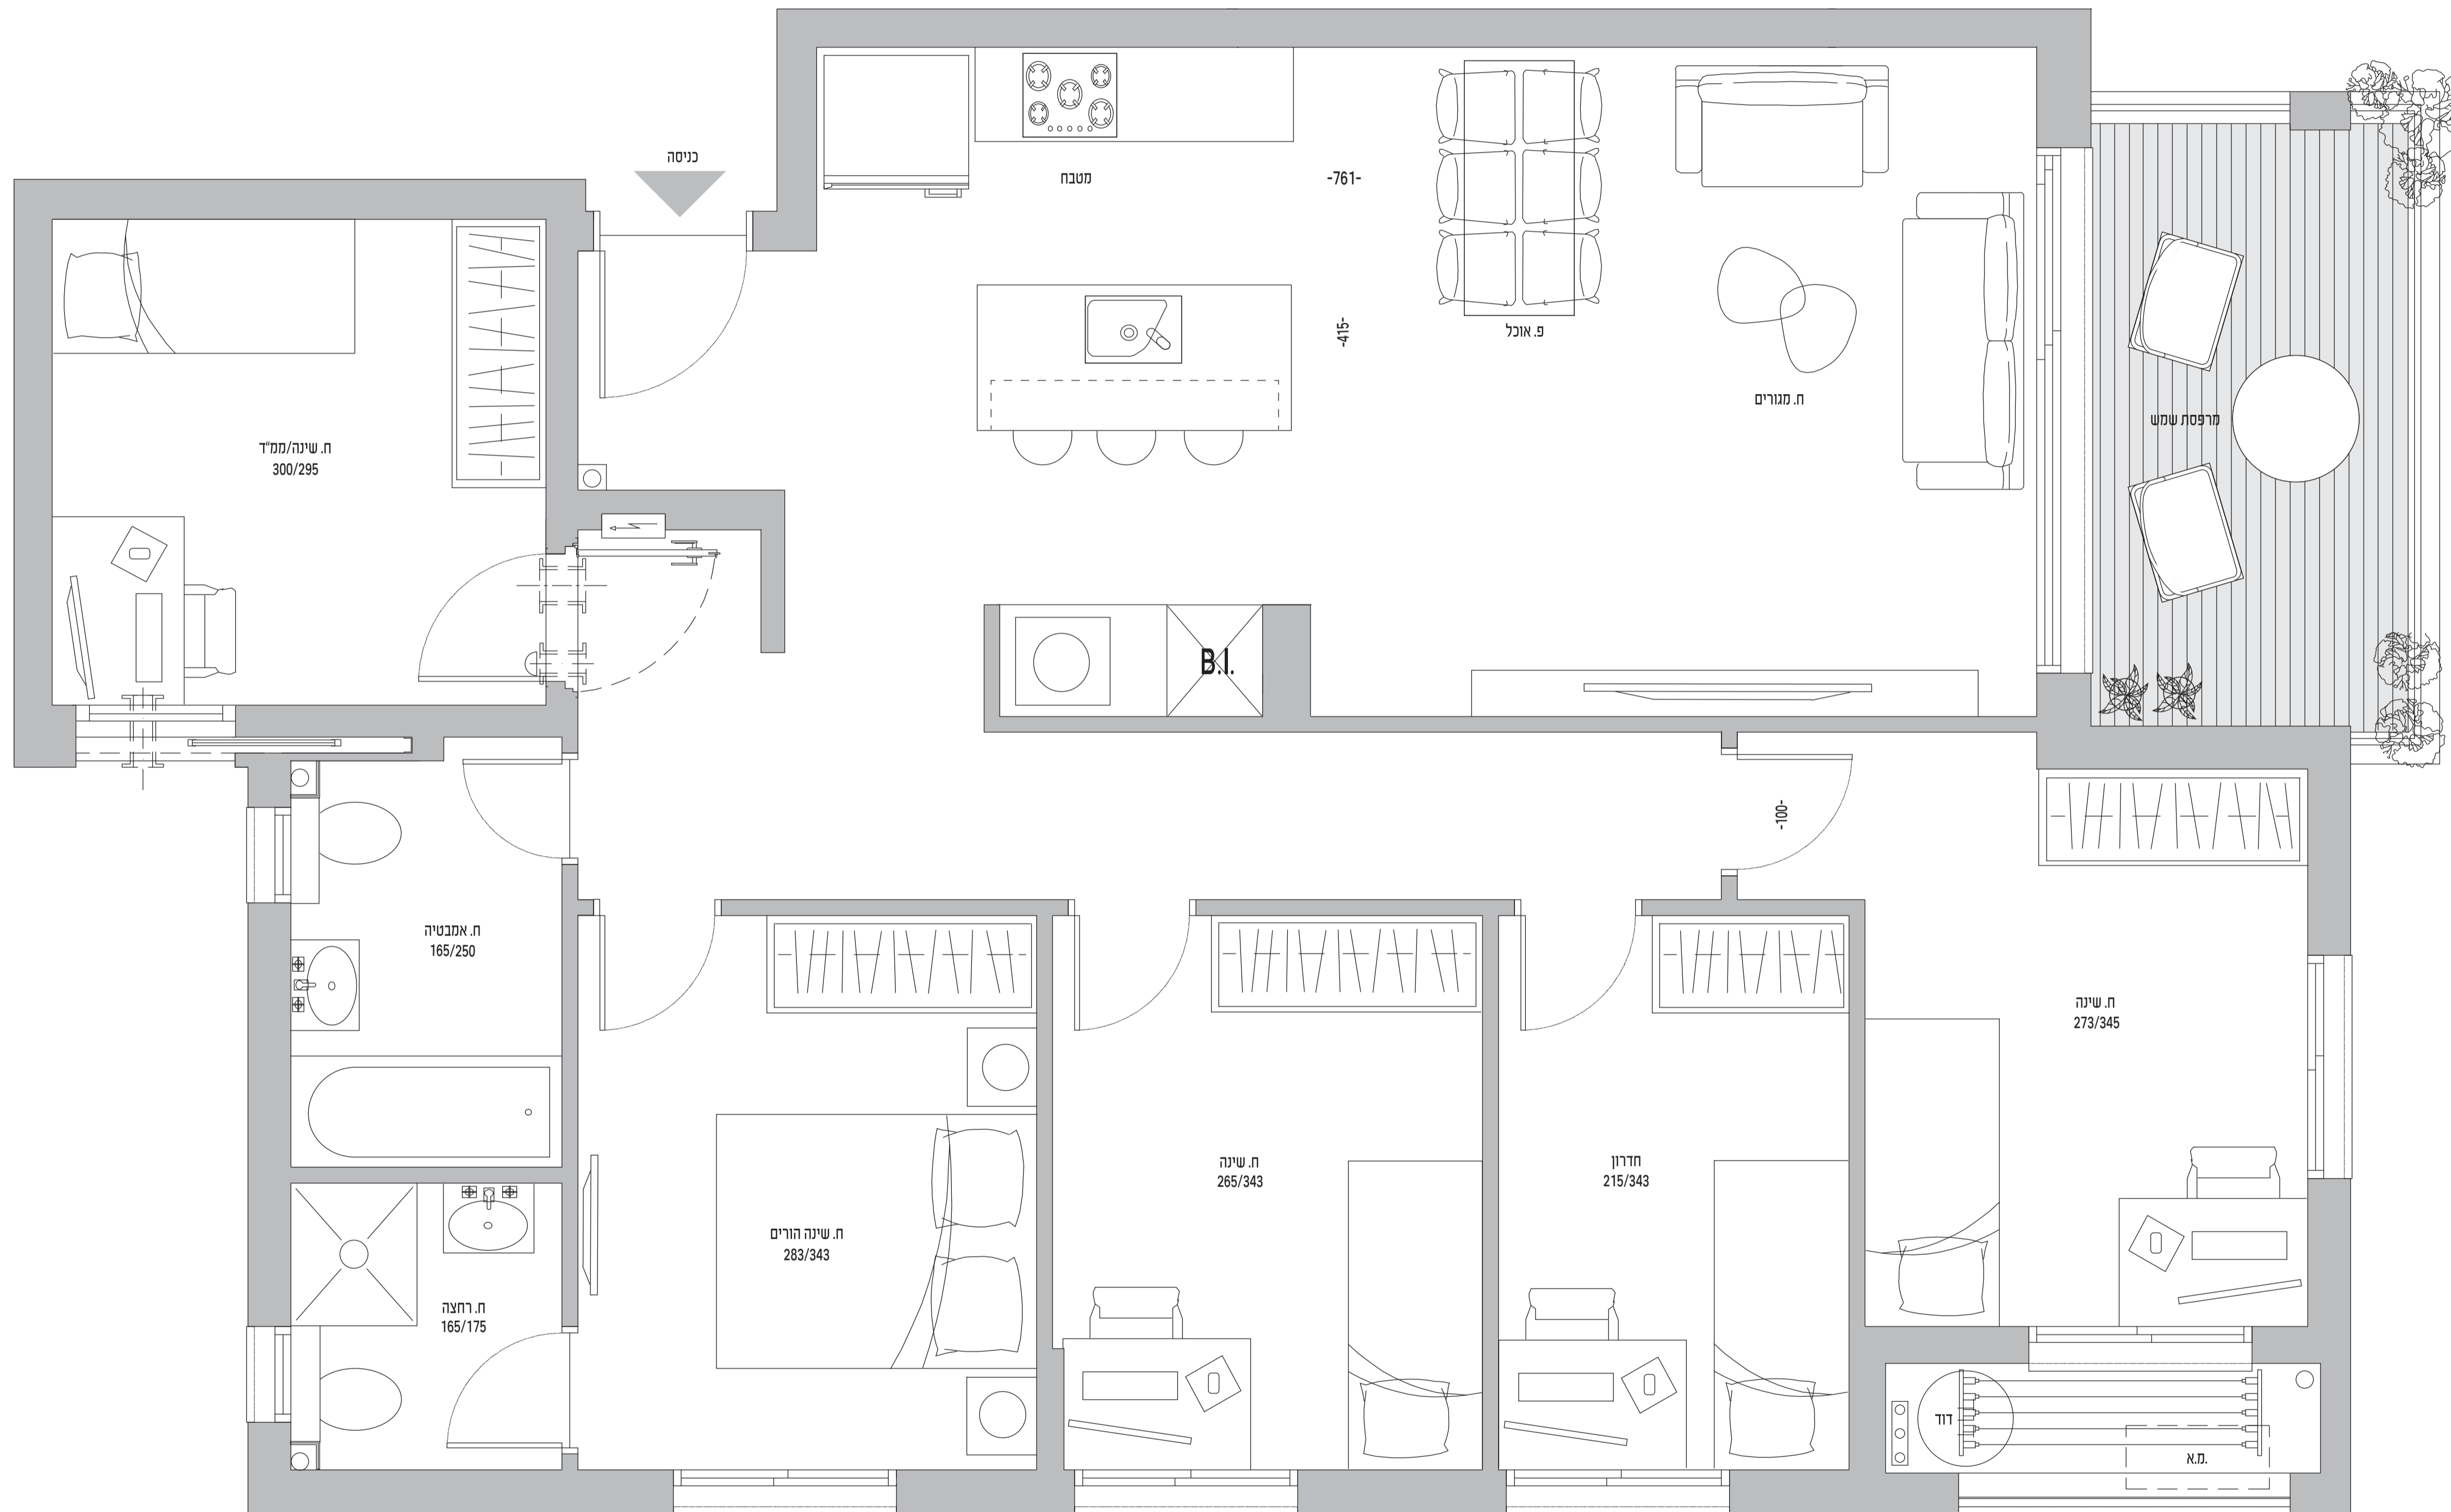

חדרי רחצה: ארון בחדר רחצה כללי או בחדר רחצה הורים כולל משטח וכיור אינטגרלי. ברו לבחירה מתוצרת GROHE / IDEAL STANDARD • באמבטיית סוללות כרום ניקל – לבחירה מבחר דגמים מתוצרת GROHE / IDEAL STANDARD • בחדרי רחצה סוללות אינטרפופץ 4 דרך מכרום ניקל – לבחירה מבחר דגמים מתוצרת GROHE / IDEAL STANDARD • אסלות תלויות בעלות מנגנון הדחה סמוי • אמבטיית אקריליות • הכנה לתנור חימום חשמלי במקלחת וחדר אמבטיה • מיזוג אוויר מיני מרכזי מלא • כלים סניטרים מבית המותגים המובילים • מערכת סולארית לחימום מים

ARG
ADIRIM RAMAT GAN

5.5 חדרים

דרום מזרח	דירת 5.5 חד'
שטח 123 מ"ר	שטח דירה כולל מרכסת
שטח 113 מ"ר	שטח דירה
שטח 10 מ"ר	שטח מרכסת

רח' גרשום