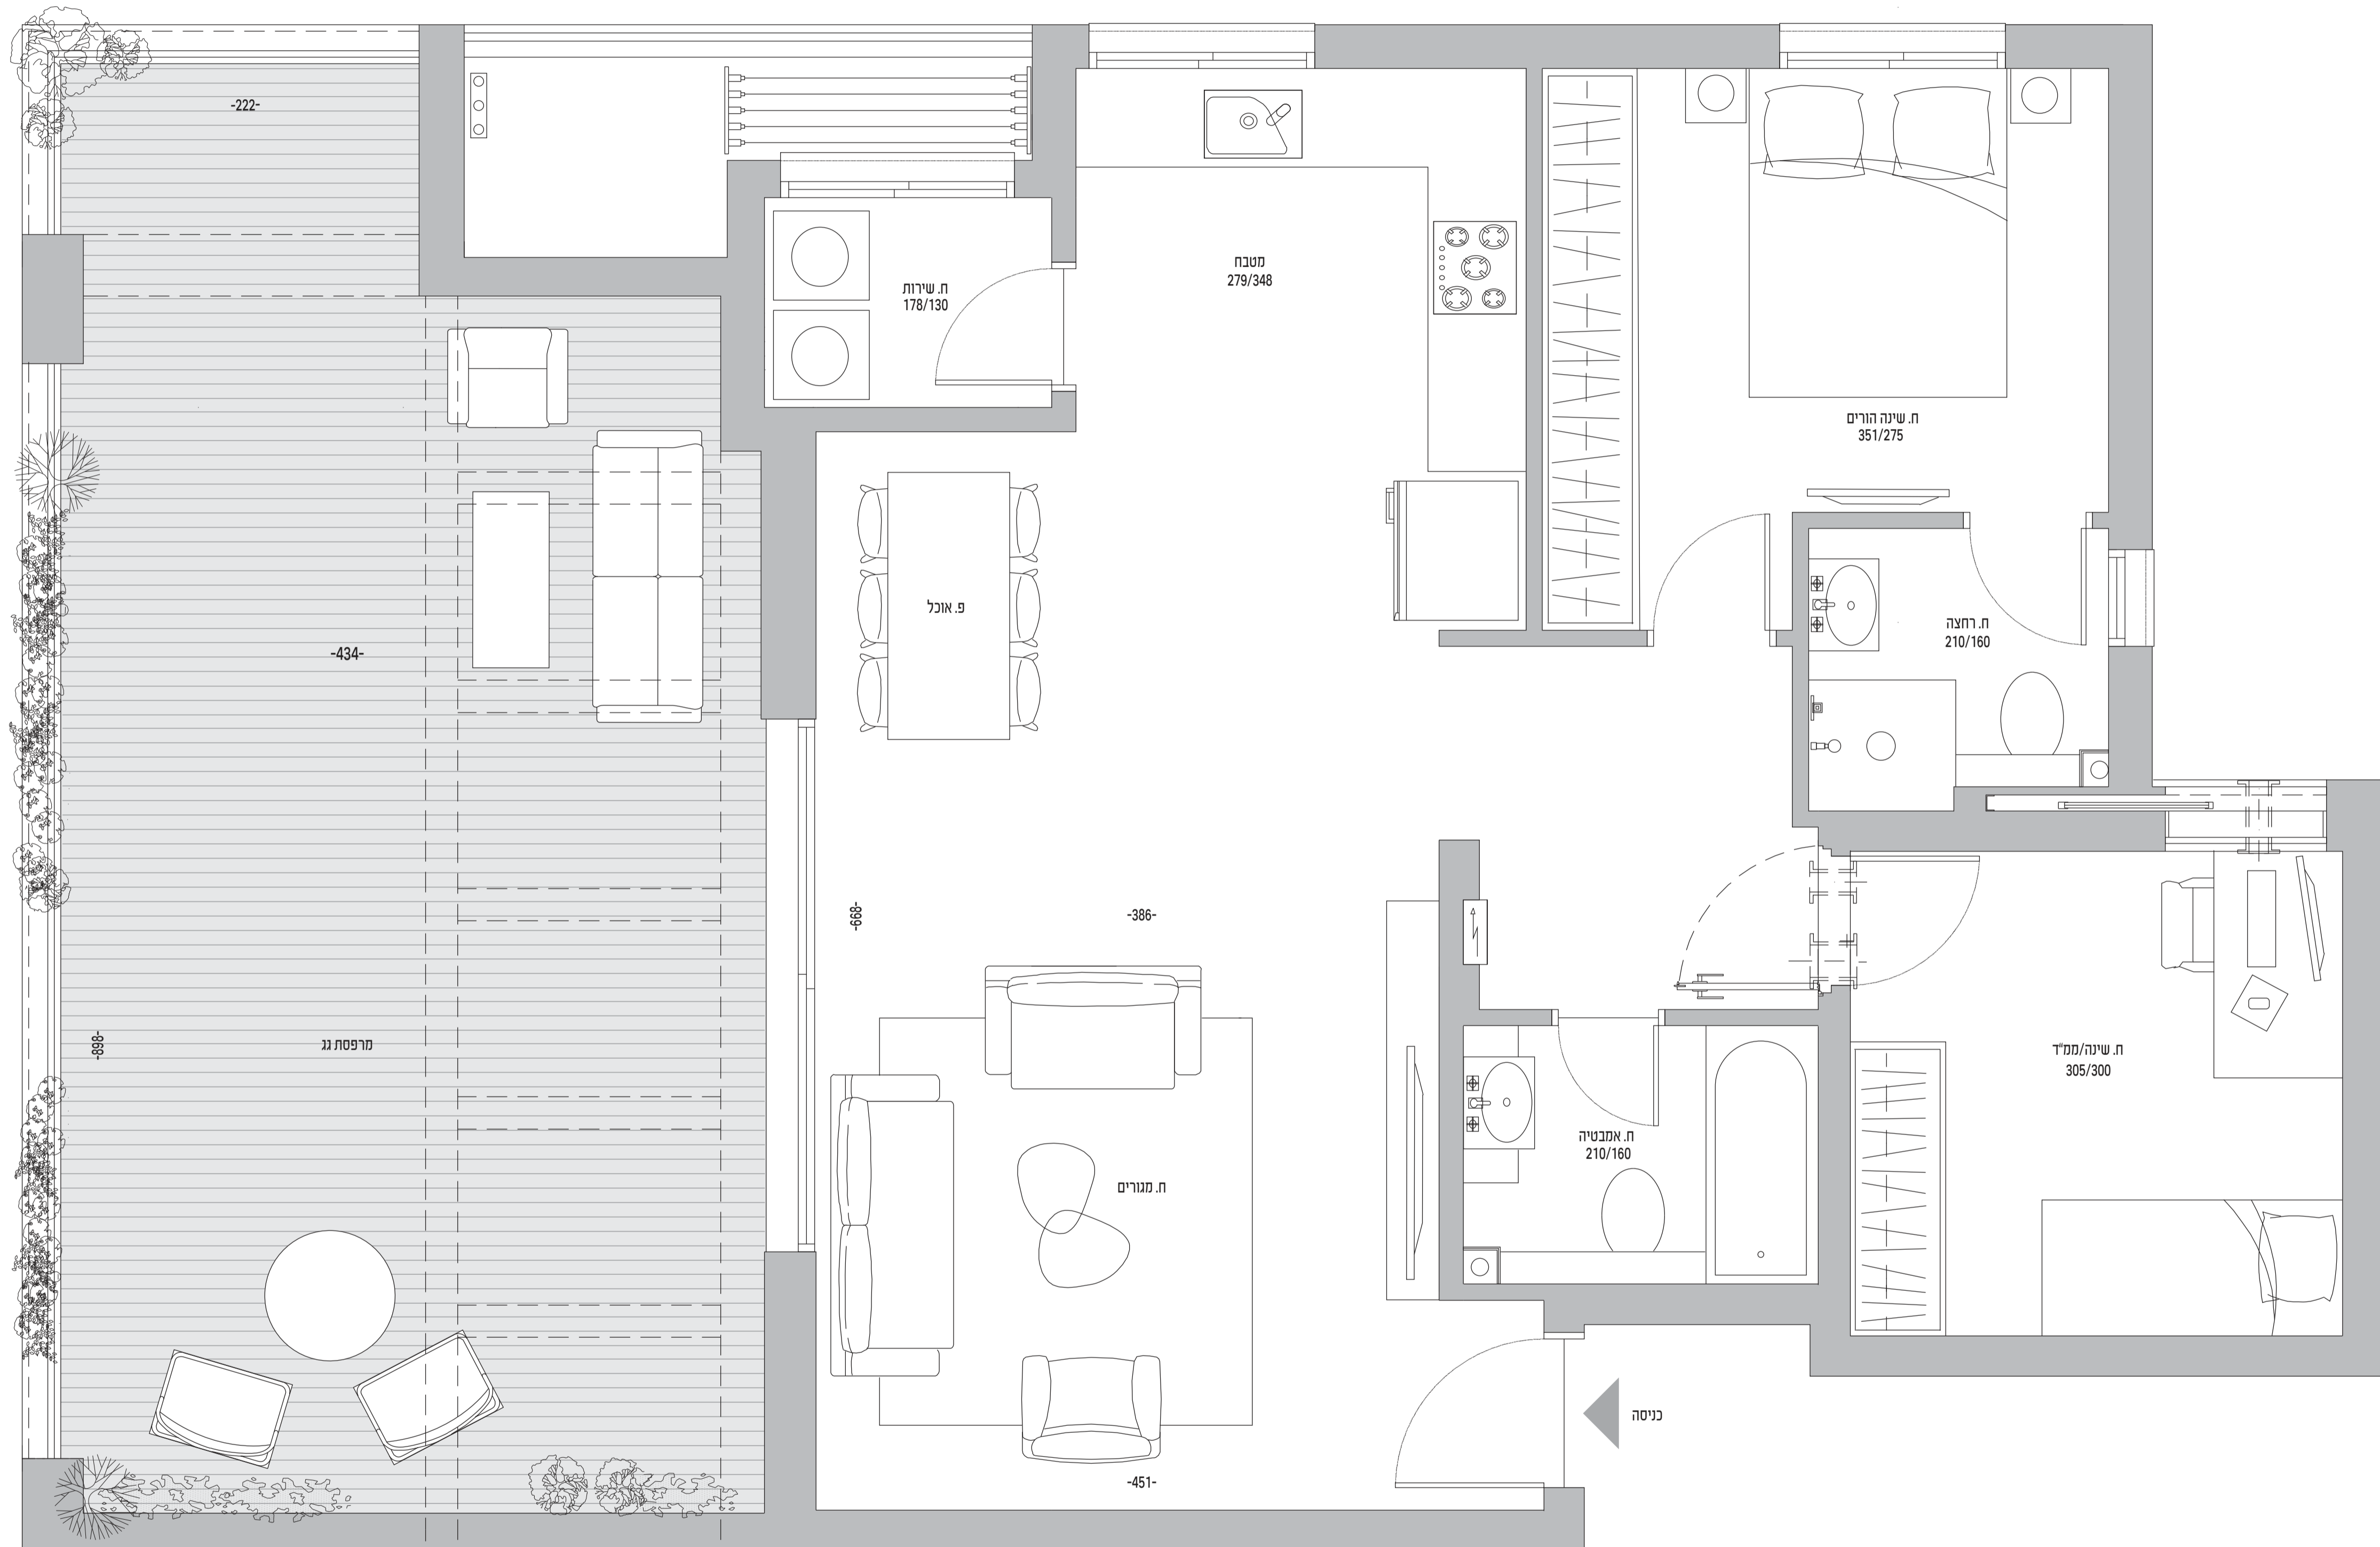

פנטהאוז 3 חדרים

Ronen&Co

מפרט הבניין

חניון תת קרקעי, מוגן במחסום חשמלי, הכולל חניות פרטיות • מעליות מפוארות • חיפוי הבניין באבן יוקרתית • לובי כניסה מעוצב ויוקרתי • מערכת טלוויזיה במעגל סגור בכניסה לבניין

מפרט הדירה

דלתות איכותיות לחדרים כדוגמת פנדור דגם יוניק בשלושה גוונים כולל צבע לבן עם הלבשות רחבות ומגעול מגנטי • דלת עץ נוספת בממד' • חיבור חשמל חלת פאי 3x25A • תקרות גבוהות • מפסק נוסף למאור בחדר שינה הורים • נק' חיבור טלפון, טלוויזיה ותקשורת בכל חדר • הכנה (תשתית) למערכת קולנוע, בתי בסלון • מפסקי חשמל מלבניים יוקרתיים • בידוד תרמי ואקוסטי מלא בכל הדירה • תריסים חשמליים בכל הדירה • זכוכית מגודדת בחלונות • ברזי נשלף מהודר בכיור המטבח • משטח עבודה אבן קיסר במבחר דגמים • ברזי מיקסר מעוצבים • **ריצוף וחפיץ:** ריצוף גרניט פורצלן 60X60 במבחר עשיר במיוחד • בחדרי הרחצה ובמרפסת ריצוף מסוג אנטי סליפ בנבחר דגמים

חדרי רחצה: ארון בחדר רחצה כללי או בחדר רחצה הורים כולל משטח וכיור אינטגרלי. ברז לבחירה מתוצרת GROHE / IDEAL STANDARD / IDEAL STANDARD • באמבטיית סוללות כרום ניקל - לבחירה מבחר דגמים מתוצרת GROHE / IDEAL STANDARD • בחדרי רחצה סוללות אינטרפוך 4 דרך מכרסם ניקל - לבחירה מבחר דגמים מתוצרת GROHE / IDEAL STANDARD • אסלות תלויות בעלות מנגנון הדחה סמוי • אמבטיית אקריליות • הכנה לתנור חימום חשמלי במקלחת וחדר אמבטיה • מיוזג אוויר מיני מרכזי מלא • כלים סניטרים מבית המותגים המובילים • מערכת סולארית לחימום מים

פנטהאוז 3 חד'	צפון מזרח
שטח דירה כולל מרפסת	119 מ"ר
שטח דירה	79 מ"ר
שטח מרפסת	40 מ"ר