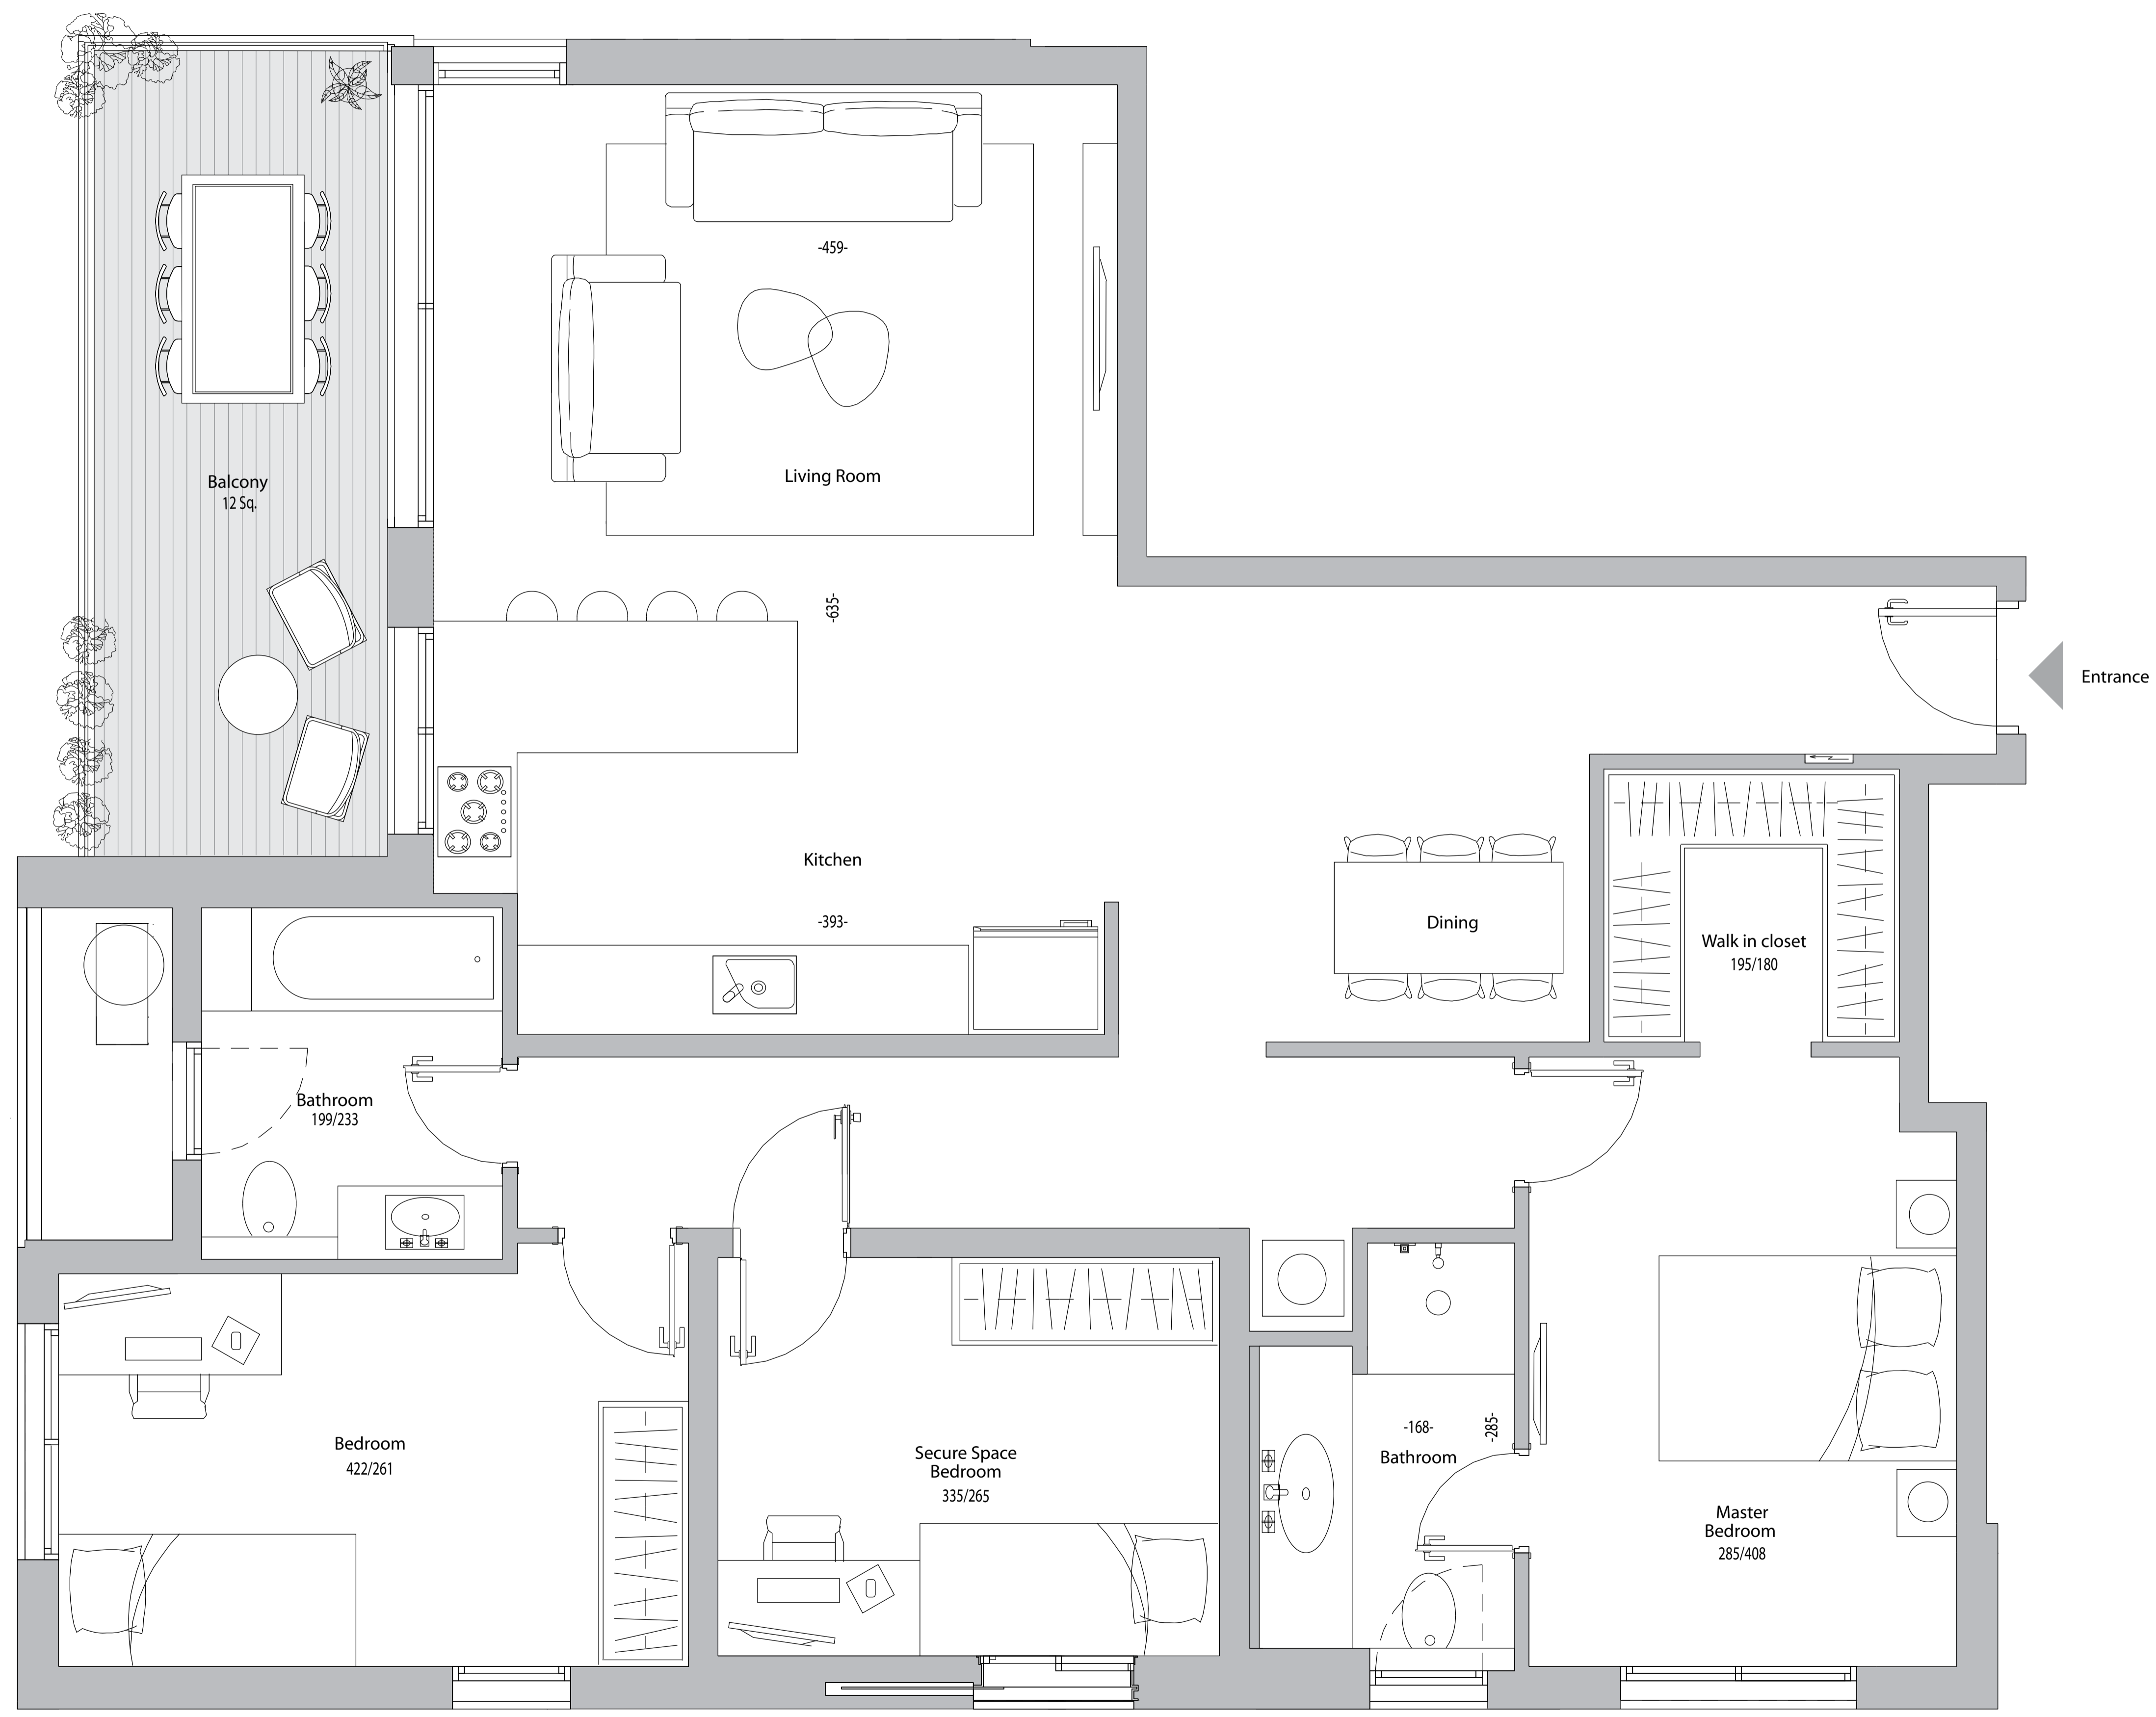

מפרט הבניין

הניין תת קרקעי, מונן במחסום חשמלי, הכולל חניות פרטיות • מעליות מפוארות • חיפוי הבניין באבן יוקרתית • לובי כניסה מעוצב ויוקרתי • מערכת טלוויזיה במעלל סגור בכניסה לבניין

מפרט הדירה

דלתות איכותיות לחדרים לחדרים כדוגמת פנדור דגם יוניק בשלושה גוונים כולל צבע לבן עם הלבשות רחבות ומגעול מגנטי • דלת עץ נוספת בממד • חיבור חשמל תלת פאזי 3x25A • מפסק נוסף למאור בחדר שינה הורים • נקד חיבור טלפון, טלוויזיה ותקשורת בכל חדר • הכנה (תשתית) למערכת קולנוע ביתי בסלון • מפסקי חשמל מלבניים יוקרתיים • בידוד תרמי ואקוסטי מלא בכל הדירה • תריסים חשמליים בכל הדירה • זכוכית מבודדת בחלונות **ריצוף וחיפוי:** ריצוף גרניט פורצלן 80X80 במבחר עשיר במיוחד • בחדרי הרחצה ובמרפסת ריצוף מסוג אנטי סליפ בכבחר דגמים

חדרי רחצה: ארון בחדר רחצה כללי או בחדר רחצה הורים כולל משטח וכיור אינטגרלי. כרו לבחירה מתוצרת GROHE / IDEAL STANDARD • באמבטיות סוללות כרום ניקל - לבחירה מבחר דגמים מתוצרת GROHE / IDEAL STANDARD • בחדרי רחצה סוללות אינטרפופץ 4 דרך מכרום ניקל - לבחירה מבחר דגמים מתוצרת GROHE / IDEAL STANDARD • אסלות תלויות בעלות מנגנון הדחה סמוי • אמבטיות אקריליות • הכנה לתנור חימום חשמלי במקלחת וחדר אמבטיה • מיווג אוור מיני מרכי מלא • כלים סניטרים מביית המותנים המובילים • מערכת טולארית לחימום מים

GENESIS
by Adirim

C
4 ROOMS

GENESIS

by Adirim

4 ROOMS	TYPE C
Floors 1, 2, 3 (North / West / South)	
Area Including Terrace	122.5 sqm
Area	111 sqm
Balcony	11.5 sqm