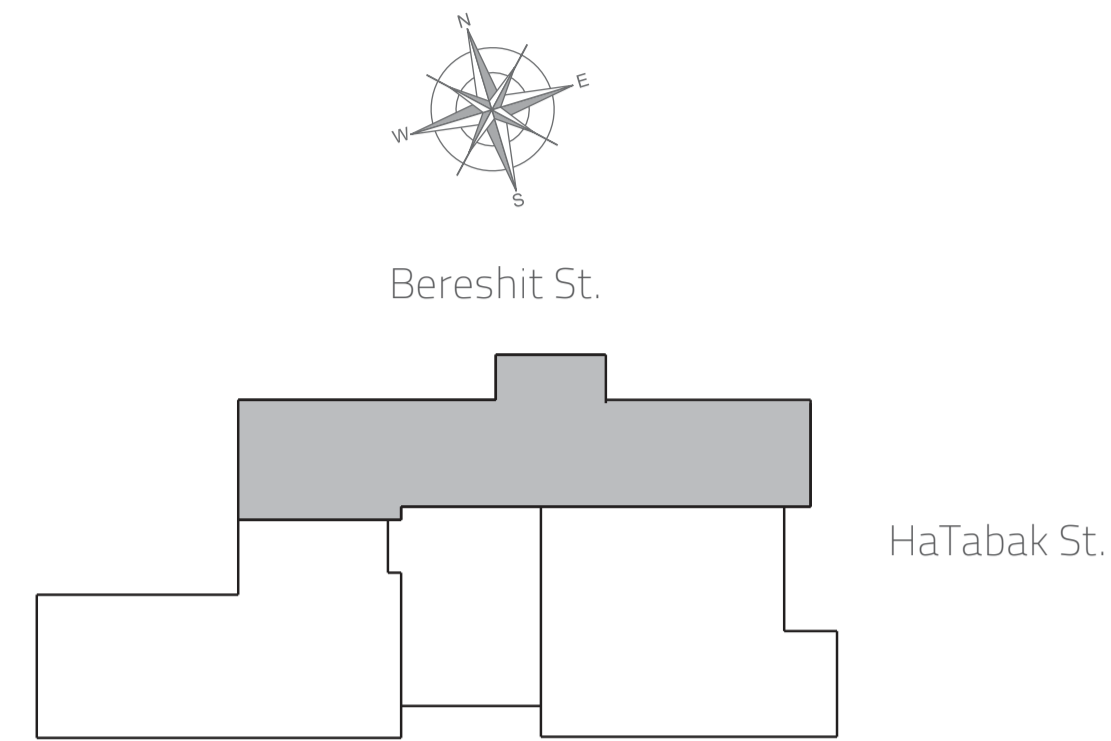

PENTHOUSE 3 ROOMS TYPE F

Floor 7 (North)

Area Including Terrace 100 sqm

Area 72 sqm

Terrace 28 sqm